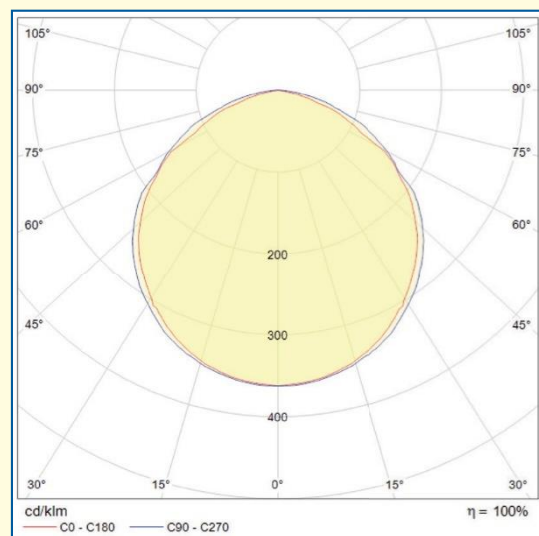

Характеристика світла

ЕКОПРОМАЛ S. C. БОГДАН МАЙДА, АНДРІЙ МАЙДА 39-300
МЕЛЄЦ, ВОЛЯ МЛЄЦКА, 616 ТЕЛ/ФАКС +48 17 5812015