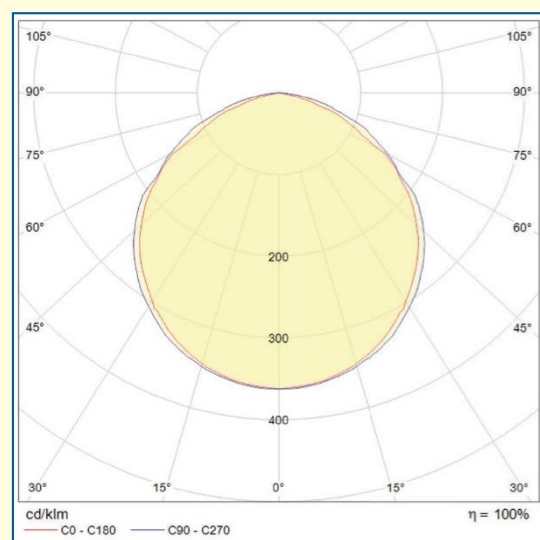

Характеристика світла

ЕКОПРОМАЛ S. С. БОГДАН МАЙДА, АНДРІЙ МАЙДА 39-300
МЕЛЄЦ, ВОЛЯ МІЛЄЦКА, 616 ТЕЛ/ФАКС +48 17 5812015