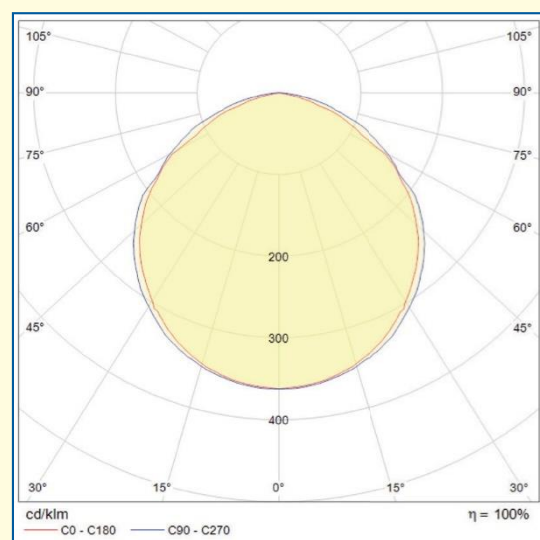

ЗАСТОСУВАННЯ

Ефективне сучасне світлодіодне освітлення для використання у виробничих залах, на складах, у супермаркетах у виставкових залах та на інших об'єктах

Характеристика світла