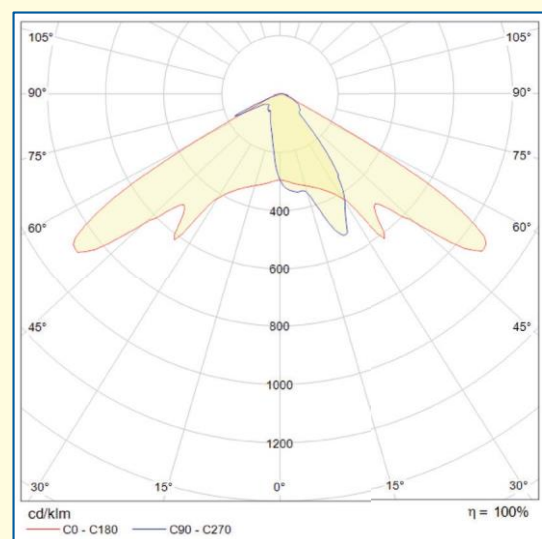

Характеристика світла

ЕКОПРОМАЛ S. C. БОГДАН МАЙДА, АНДРІЙ МАЙДА 39-300
МЄЛЄЦ, ВОЛЯ МЛЄЦКА, 616 ТЕЛ/ФАКС +48 17 5812015