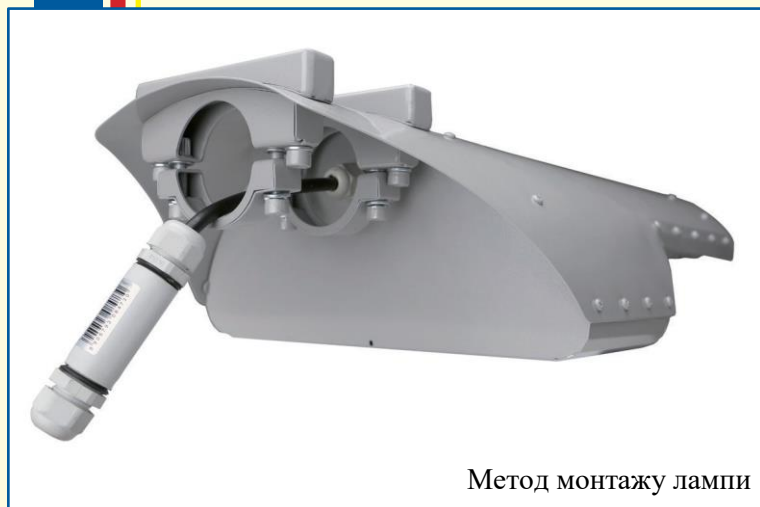

ЛАМПА ВУЛИЧНОГО ОСВІТЛЕННЯ

Модель ЕКО-AL 35 W

Візуалізація

Метод монтажу лампи

Технічні дані:

Напруга живлення	230 V
Споживча потужність джерела світла	35 W
Споживча потужність лампи	40 W
Світловий потік лампи (lm)	4224
Кут світла	120
Температура колірної	5700 K
Індекс віддачі кольорів	CRI min. 70
Джерело світла	Diody Seoul Semiconductor
Частота (Hz)	50 Hz
PF	0.95
Життєдіяльність	Min. 50 000 h
Корпус	Алюміній
Оптика	PMMA
Розміри (мм)	615.00 (dl.) x 320.00 (szer.) x 160.00 (wys.)
Ступінь захисту	IP 66
Вага нетто	3.20 kg
Сертифікати	CE, RoHS
Упаковка	Картон

Застосування:

Сучасна високоефективна лампа вуличного освітлення з довгостроковим терміном служби, може використовуватись як заміна ламп вуличного освітлення (металогалогенових чи ртутних), яка випромінює світло кращої якості з меншим енергоспоживанням.